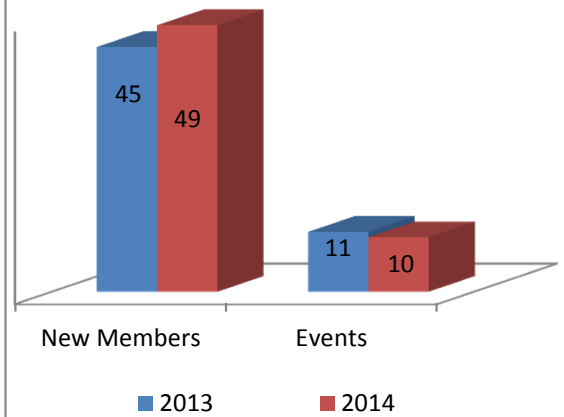

Monthly Forum Activity

Forum Posts

Forum Contributors

Source ?	Sessions ? ↓
Web Referrals	2,312 % of Total: 23.98% (9,642)
1. facebook.com	1,115 (48.23%)
2. phillybrickfest.com	214 (9.26%)
3. us-mg4.mail.yahoo.com	200 (8.65%)
4. crowkillers.com	145 (6.27%)
5. m.facebook.com	102 (4.41%)
6. semalt.semalt.com	64 (2.77%)
7. bricklink.com	58 (2.51%)
8. fcgate.fcasd.edu	41 (1.77%)
9. liveplayfully.gogosqueez.com	36 (1.56%)
10. us-mg5.mail.yahoo.com	34 (1.47%)

LUG Activity

Name	2013	2014	total
Josh	696	1104	1800
Greg Schubert	386	784	1170
Matt Redfield	377	755	1132
Tim	317	467	784
Benjamin C Good	6	289	295
Dan Walker	84	217	301
Doug	105	130	235
Evan	109	97	206
David H Donley		78	78
Laura	49	77	126
Joel D McIntosh		68	68
Dan Efran	14	50	64
Rich Millich	65	49	114
Andrew W. Huntley II	58	44	102
Joe		42	42
Susie		30	30
Hannah Arnold		29	29
Nick Chen		28	28
Christian	14	23	37
Dan Waksman		22	22
Julia		22	22
Nancy Carlson	6	21	27
Rob Druga		17	17
Micah Beideman		13	13
Adam		12	12
Kathy Kleinerman		10	10
Zach Bauer		10	10
Rodney Bistline		9	9
Dac		8	8
David Bacon	8	8	16
Andrew Taylor		6	6
Deanna Russo		6	6
Kristen Sabin		6	6
Robert McKeon		6	6
RJ Thompson	15	5	20
Dan Paoly		4	4
Ian Potter		4	4
Becky Rodgers		3	3
Bryan peters		3	3
Chris Byrne		3	3
Cynthia Helffrich		3	3
Frank Lordi		2	2
Will McDine	7	2	9
Caitlin Falk		1	1
Jake Savage		1	1
Tony		1	1
Dan Brown	1		1
Gary Harding	3		3
Jacob Savage	1		1
James Catagnus	1		1
Jason Burik	1		1
Jonathan	13		13
mattheas	1		1
Michael Long	1		1
Paul Boratko	37		37
Susan	4		4